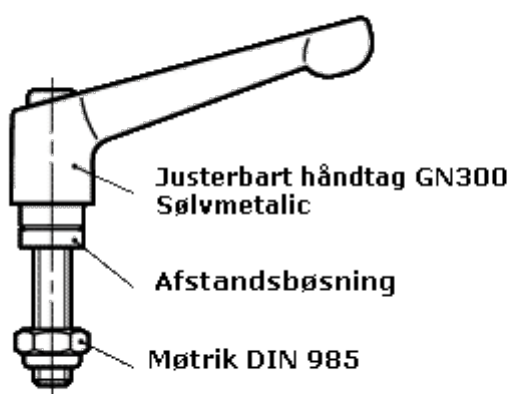

Varenummer: 20911M832  
Beskrivelse: E+G  
Rustfast Håndtag GN 911-M8-32

## Mål

---

Skruestørrelse = M8x32